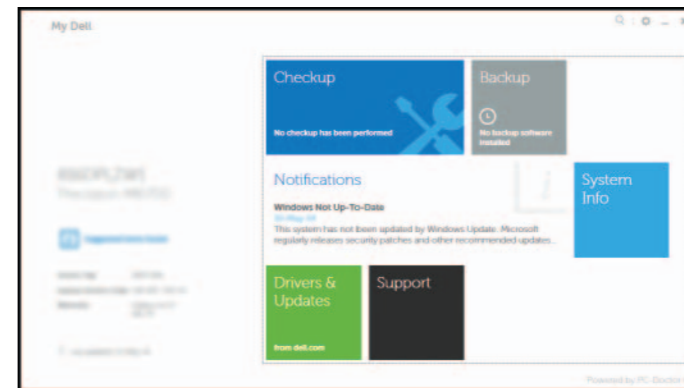

My Dell

Moj Dell | Az én Dell számítógépem

Мой компьютер Dell | Moj Dell